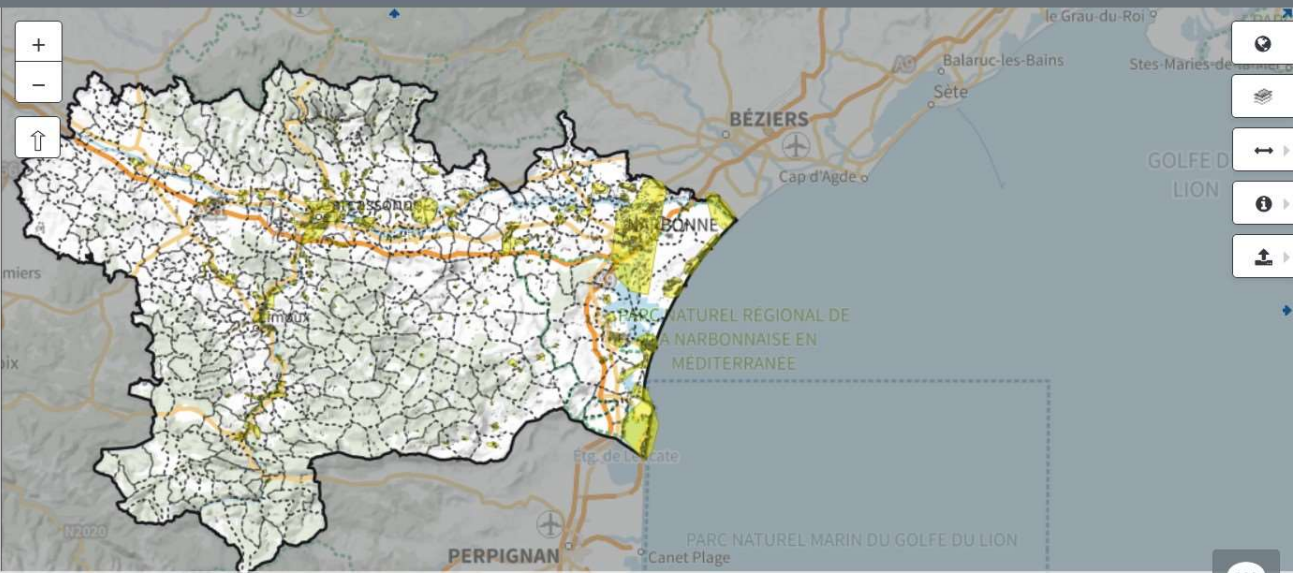

REPUBLIQUE FRANÇAISE
Les Hauteurs d'eau inondation
DDTM 11 (Direction Départementale des Territoires de l'Aude)

Rechercher une adresse, un lieu... Aide

Localisation

OCCITANIE

AUDE

LEUCATE

DO

0171

Localiser

Échelle : 1/1.000.000 | Position du curseur : 768.981,80 - 6.220.173,72